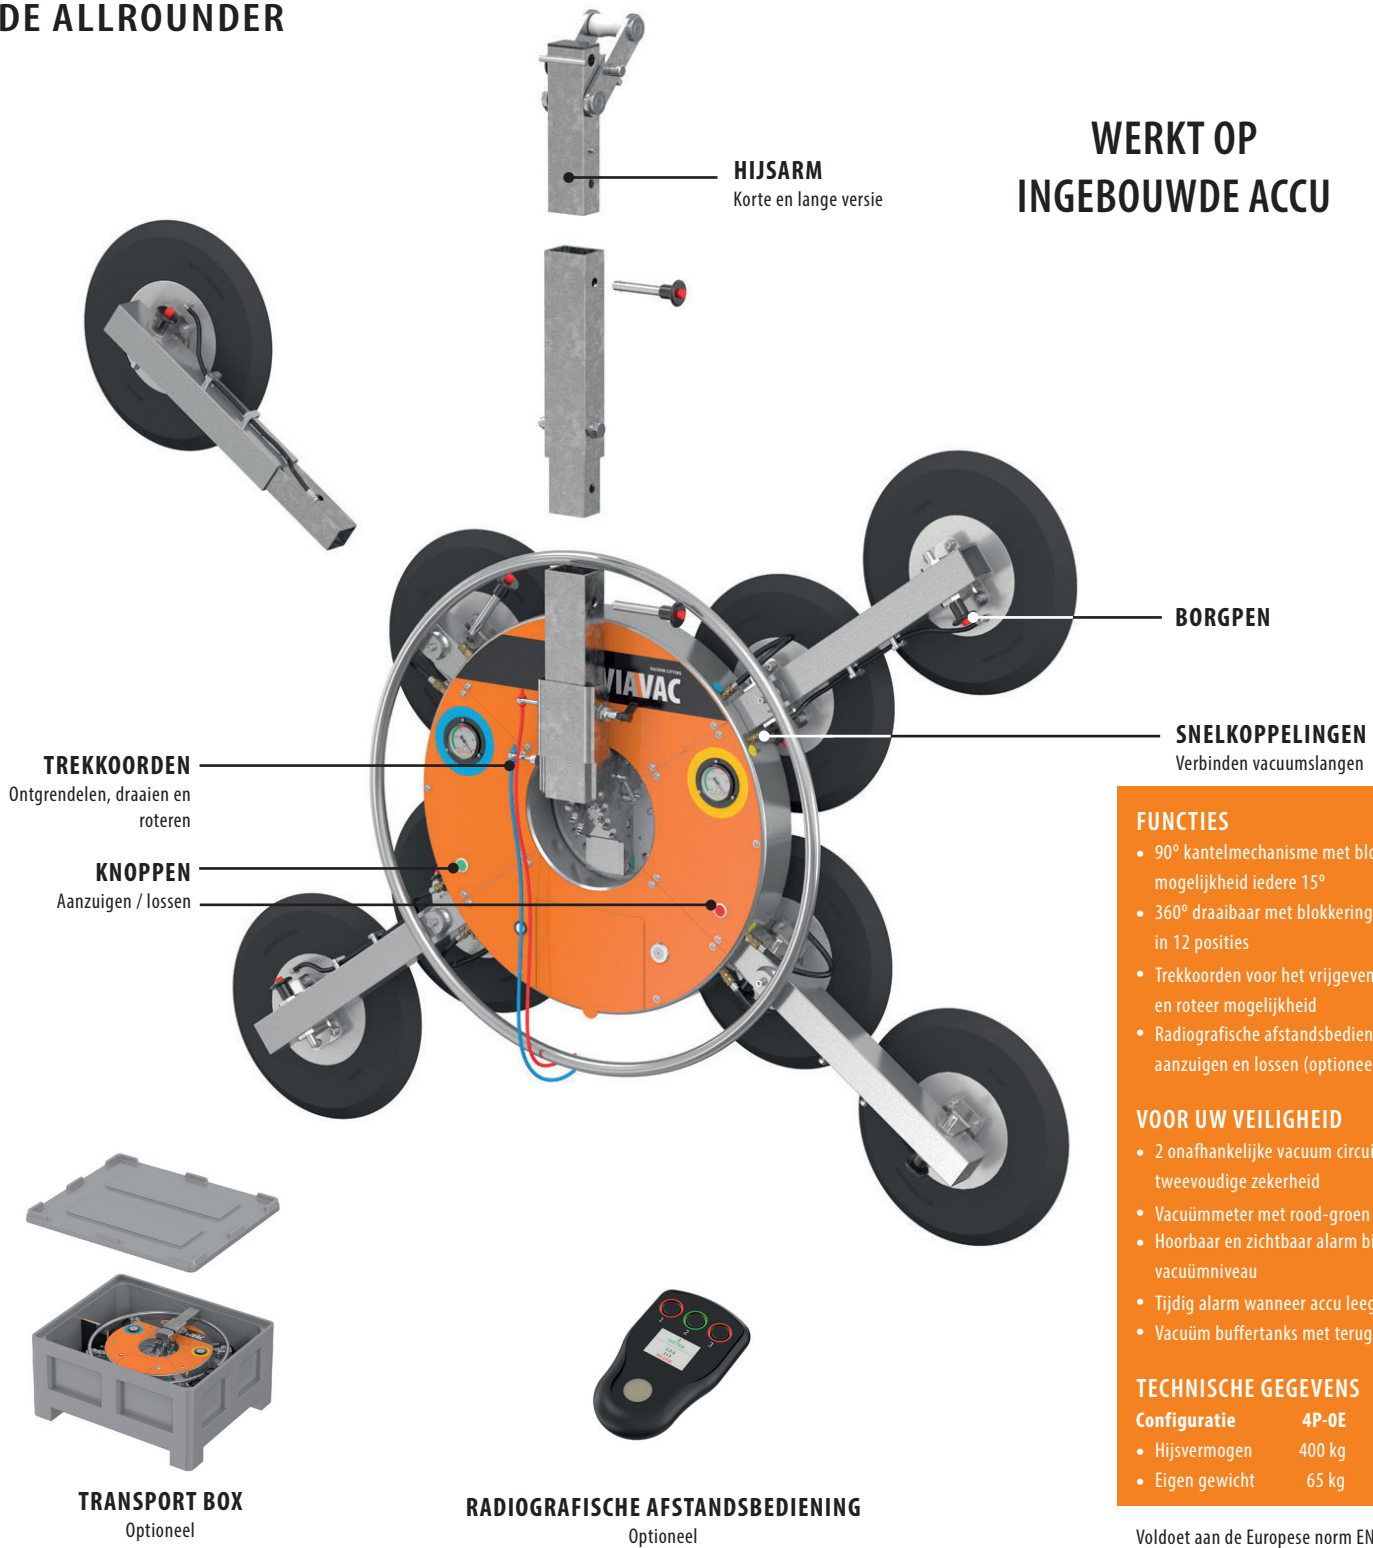

# VIAVAC GBX<sub>2</sub>

## DE ALLROUNDER

VACUUM HIJSGEREEDSCHAP  
VOOR GLAS

# VIAVAC GBX<sub>2</sub>

DE ALLROUNDER

WERKT OP  
INGEBOUWDE ACCU

### FUNCTIES

- 90° kantelmechanisme met blokkeringsmogelijkheid iedere 15°
- 360° draaibaar met blokkeringsmogelijkheid in 12 posities
- Trekkoorden voor het vrijgeven van de kantel en roter mogelijkheid
- Radiografische afstandsbediening voor het aanzuigen en lossen (optioneel)