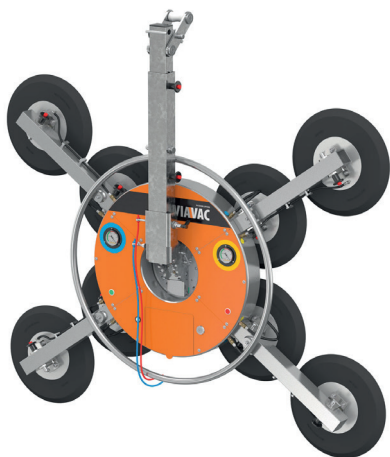

# VIAVAC GBX<sub>2</sub>

## DE ALLROUNDER

VACUUM HIJSGEREEDSCHAP  
VOOR GLAS

# VIAVAC GBX<sub>2</sub>

DE ALLROUNDER

WERKT OP  
INGEBOUWDE ACCU

### FUNCTIES

- 90° kantelmechanisme met blokkeringsmogelijkheid iedere 15°
- 360° draaibaar met blokkeringsmogelijkheid in 12 posities
- Trekkoorden voor het vrijgeven van de kantel en roter mogelijkheid
- Radiografische afstandsbediening voor het aanzuigen en lossen (optioneel)