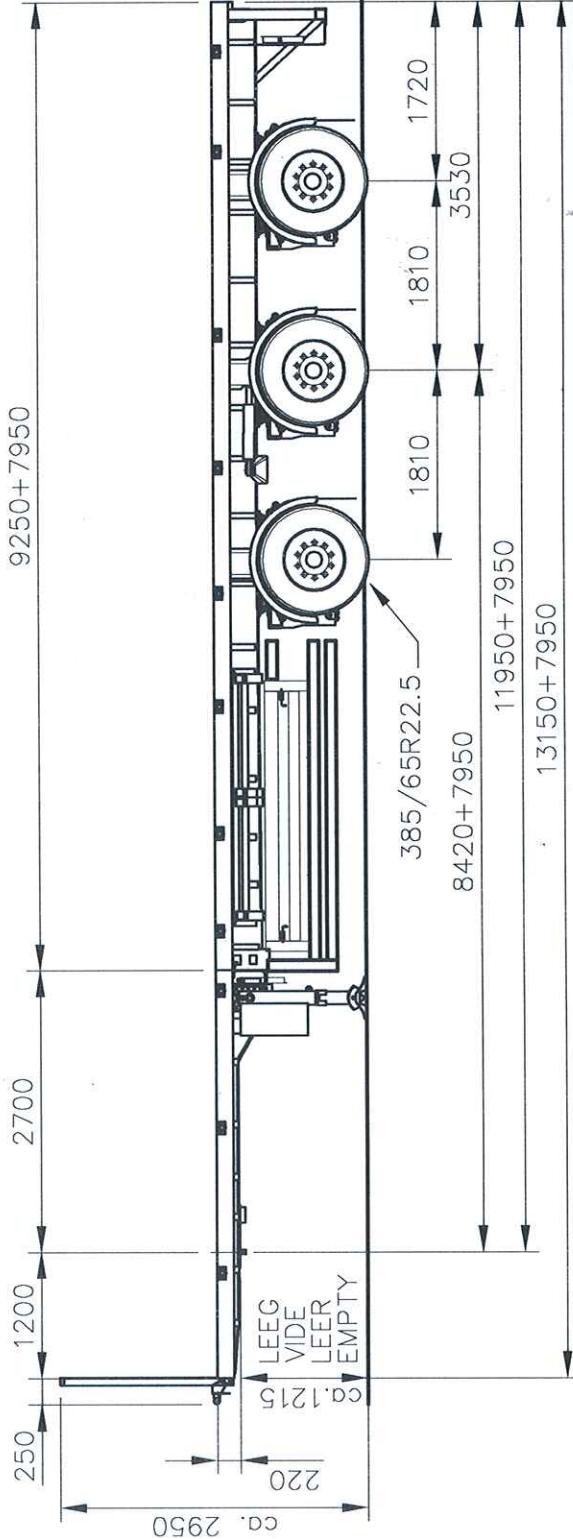

Uitschuifbaardeel	
Nr	L
1	250 mm
2	500 mm
3	1000 mm
4	1524 mm
5	2000 mm
6	2500 mm
7	3000 mm
8	3500 mm
9	4000 mm
10	4500 mm
11	5000 mm
12	5500 mm
13	6000 mm
14	6500 mm
15	7000 mm
16	7500 mm
17	7950 mm

ALL RIGHTS RESERVED REPRODUCTION OR DISCLOSURE TO THIRD PARTIES OF THIS DOCUMENT OR ANY PART THEREOF IS NOT PERMITTED, EXCEPT WITH THE PRIOR AND EXPRESS WRITTEN PERMISSION OF ROYAL NOOTEBOOM TRAILERS B.V. WIJCHEN, HOLLAND.

DATUM	01/03/16	OVB-48-03V(S)		TOLERANTIE		Wanneer geen tolerantie aangegeven geldt ± 1mm
GET.	MKLE	OPMERKING		ACUUT VAN		5345297
GEC.		C015046 (01)		TEK.LIJST		
NOOTEBOOM		V011855 HANDBESTURING		SCHAAL		1:50 1:200
WIJCHEN HOLLAND		Haegens Kraanverhuur B.V.		FORMAAT		A3
				TEK.NR.		5451317
				PAR.		
		WIJZIGING		DATUM		WIJZ.LTR