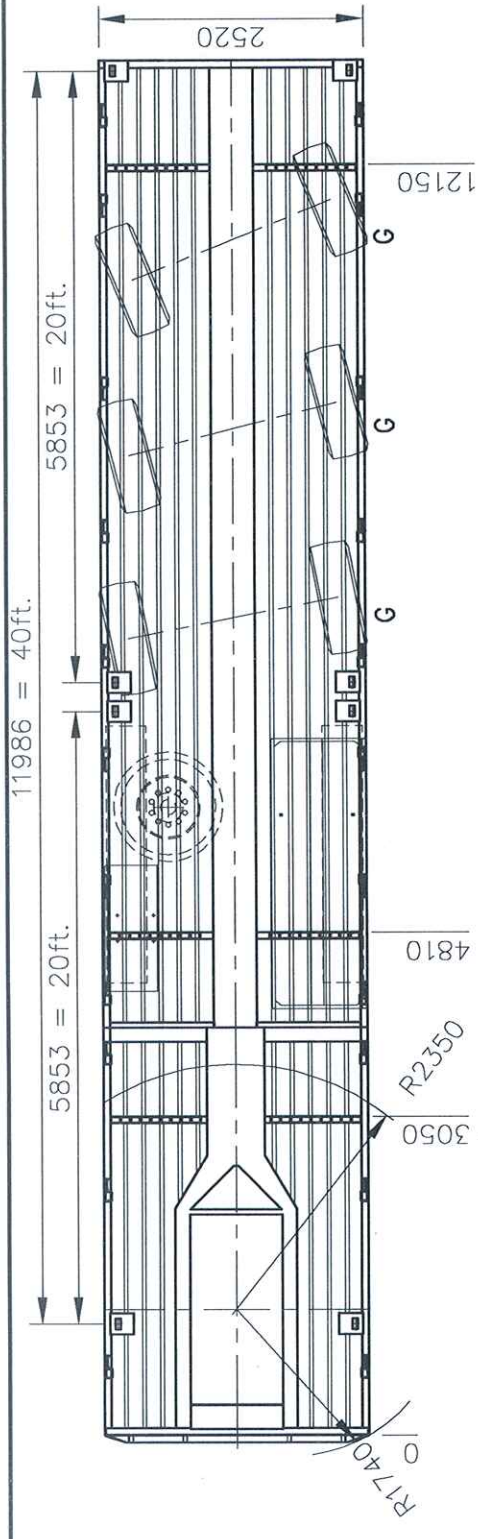

Uitschuifbaardeel	
Nr	L
1	250 mm
2	500 mm
3	1000 mm
4	1524 mm
5	2000 mm
6	2500 mm
7	3000 mm
8	3500 mm
9	4000 mm
10	4500 mm
11	5000 mm
12	5500 mm
13	6000 mm
14	6500 mm
15	7000 mm
16	7500 mm
17	7950 mm

ALL RIGHTS RESERVED REPRODUCTION OR DISCLOSURE TO THIRD PARTIES OF THIS DOCUMENT OR ANY PART THEREOF IS NOT PERMITTED, EXCEPT WITH THE PRIOR AND EXPRESS WRITTEN PERMISSION OF ROYAL NOOTEBOOM TRAILERS B.V. WIJCHEN, HOLLAND.

DATUM	01/03/16	OVB-48-03V(S)		TOLERANTIE		Wanneer geen tolerantie aangegeven geldt ± 1mm
GET.	MKLE	OPMERKING		ACUUT VAN		5345297
GEC.		C015046 (01)		TEK.LIJST		
NOOTEBOOM		V011855 HANDBESTURING		SCHAAL		1:50 1:200
WIJCHEN HOLLAND		Haegens Kraanverhuur B.V.		FORMAAT		A3
				TEK.NR.		5451317
				PAR.		
		WIJZIGING		DATUM		WIJZ.LTR